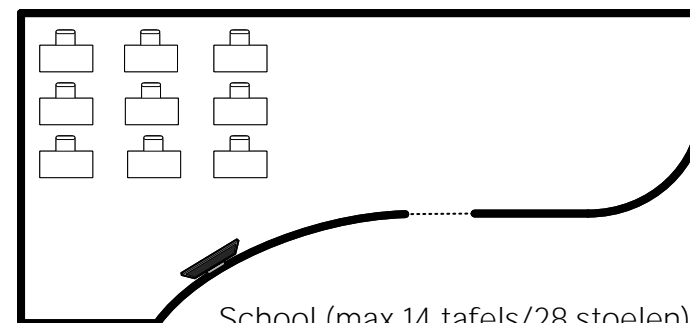

School (max 13 tafels/26 stoelen)

Cabaret (max 32 pers.)

Kring (max 40 pers.)

Educatieve ruimte

receptie: max 100 pers.

Theater (max 50 stoelen)

School (max 14 tafels/28 stoelen)

Carré-opstelling
(max 11 tafels/22 stoelen)

Cabaret (max 14 tafels/28 stoelen)

U-opstelling
(max 9 tafels/18 stoelen)

Kring (max 27 stoelen)

Glazen vergaderkamer (souterrain)

max 12 personen