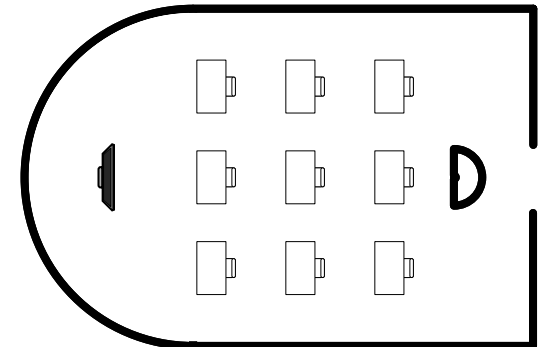

Zakelijke verhuur 2022

Tafelopstellingen en capaciteit

Theater (max 80 pers.)

U- of Carré- opstelling (max 26 of 33 pers.)

Blok (max 12 pers.)

Commissarissenkamer

receptie: max 100 personen

Algemene plattegrond

School (max 13 tafels/26 stoelen)

Cabaret (max 32 pers.)

Kring (max 40 pers.)

Educatieve ruimte

receptie: max 100 pers.

Theater (max 50 stoelen)

School (max 14 tafels/28 stoelen)

Carré-opstelling
(max 11 tafels/22 stoelen)

Cabaret (max 14 tafels/28 stoelen)

U-opstelling
(max 9 tafels/18 stoelen)

Kring (max 27 stoelen)

Glazen vergaderkamer (souterrain)

max 12 personen