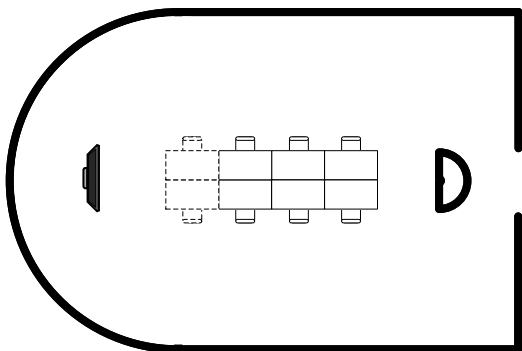

Zakelijke verhuur 2022

Tafelopstellingen en capaciteit

Theater (max 80 pers.)

U- of Carré- opstelling (max 26 of 33 pers.)

Blok (max 12 pers.)

Commissarissenkamer

receptie: max 100 personen

Algemene plattegrond

School (max 13 tafels/26 stoelen)

Cabaret (max 32 pers.)

Kring (max 40 pers.)

Educatieve ruimte

receptie: max 100 pers.

Theater (max 50 stoelen)

School (max 14 tafels/28 stoelen)

Carré-opstelling
(max 11 tafels/22 stoelen)

Cabaret (max 14 tafels/28 stoelen)

U-opstelling
(max 9 tafels/18 stoelen)

Kring (max 27 stoelen)

Glazen vergaderkamer (souterrain)

max 12 personen