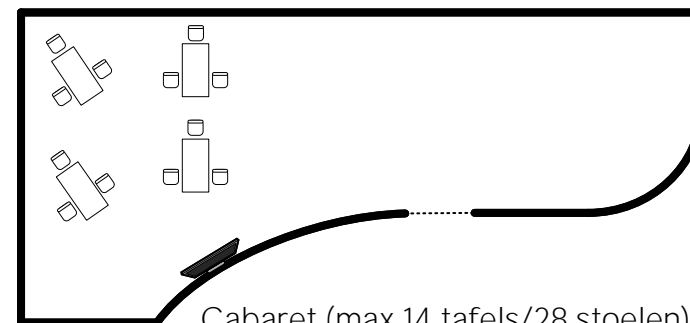

School (max 13 tafels/26 stoelen)

Cabaret (max 32 pers.)

Kring (max 40 pers.)

Educatieve ruimte

receptie: max 100 pers.

Theater (max 50 stoelen)

School (max 14 tafels/28 stoelen)

Carré-opstelling
(max 11 tafels/22 stoelen)

Cabaret (max 14 tafels/28 stoelen)

U-opstelling
(max 9 tafels/18 stoelen)

Kring (max 27 stoelen)

Glazen vergaderkamer (souterrain)

max 12 personen