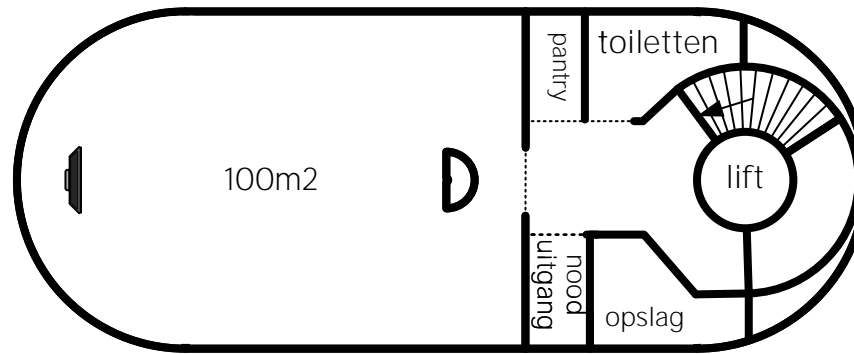

Zakelijke verhuur 2022

Tafelopstellingen en capaciteit

Theater (max 80 pers.)

U- of Carré- opstelling (max 26 of 33 pers.)

Blok (max 12 pers.)

Commissarissenkamer

receptie: max 100 personen

Algemene plattegrond

School (max 13 tafels/26 stoelen)

Cabaret (max 32 pers.)

Kring (max 40 pers.)

Educatieve ruimte

receptie: max 100 pers.

Theater (max 50 stoelen)

School (max 14 tafels/28 stoelen)

Carré-opstelling
(max 11 tafels/22 stoelen)

Cabaret (max 14 tafels/28 stoelen)

U-opstelling
(max 9 tafels/18 stoelen)

Kring (max 27 stoelen)

Glazen vergaderkamer (souterrain)

max 12 personen