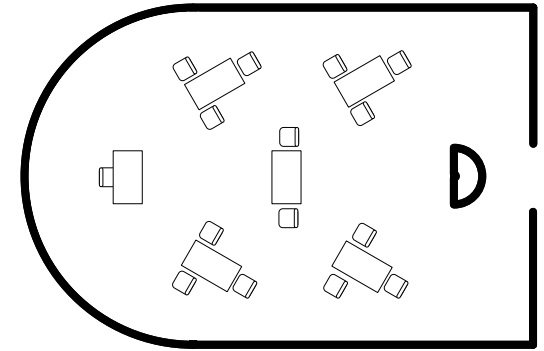

Zakelijke verhuur 2022

Tafelopstellingen en capaciteit

Theater (max 80 pers.)

U- of Carré- opstelling (max 26 of 33 pers.)

Blok (max 12 pers.)

Commissarissenkamer

receptie: max 100 personen

Algemene plattegrond

School (max 13 tafels/26 stoelen)

Cabaret (max 32 pers.)

Kring (max 40 pers.)

Educatieve ruimte

receptie: max 100 pers.

Theater (max 50 stoelen)

School (max 14 tafels/28 stoelen)

Carré-opstelling
(max 11 tafels/22 stoelen)

Cabaret (max 14 tafels/28 stoelen)

U-opstelling
(max 9 tafels/18 stoelen)

Kring (max 27 stoelen)

Glazen vergaderkamer (souterrain)

max 12 personen