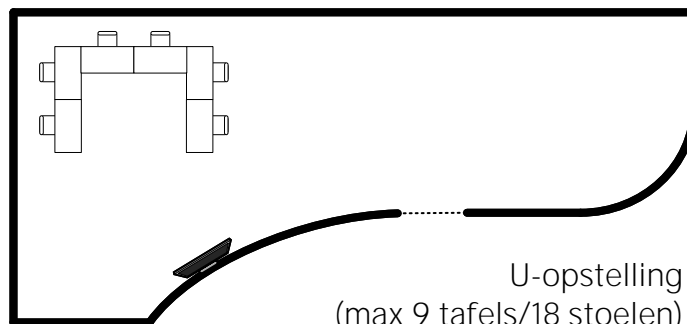

School (max 13 tafels/26 stoelen)

Cabaret (max 32 pers.)

Kring (max 40 pers.)

Educatieve ruimte

receptie: max 100 pers.

Theater (max 50 stoelen)

School (max 14 tafels/28 stoelen)

Carré-opstelling
(max 11 tafels/22 stoelen)

Cabaret (max 14 tafels/28 stoelen)

U-opstelling
(max 9 tafels/18 stoelen)

Kring (max 27 stoelen)

Glazen vergaderkamer (souterrain)

max 12 personen