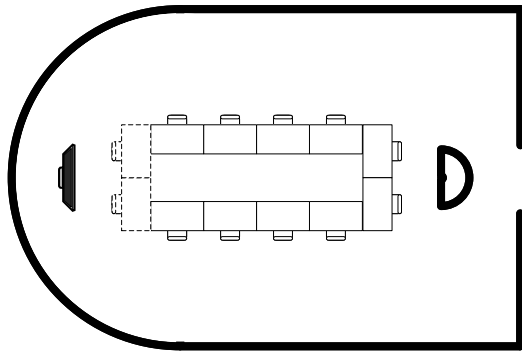

Zakelijke verhuur 2022

Tafelopstellingen en capaciteit

Theater (max 80 pers.)

U- of Carré- opstelling (max 26 of 33 pers.)

Blok (max 12 pers.)

Commissarissenkamer

receptie: max 100 personen

Algemene plattegrond

School (max 13 tafels/26 stoelen)

Cabaret (max 32 pers.)

Kring (max 40 pers.)

Educatieve ruimte

receptie: max 100 pers.

Theater (max 50 stoelen)

School (max 14 tafels/28 stoelen)

Carré-opstelling
(max 11 tafels/22 stoelen)

Cabaret (max 14 tafels/28 stoelen)

U-opstelling
(max 9 tafels/18 stoelen)

Kring (max 27 stoelen)

Glazen vergaderkamer (souterrain)

max 12 personen